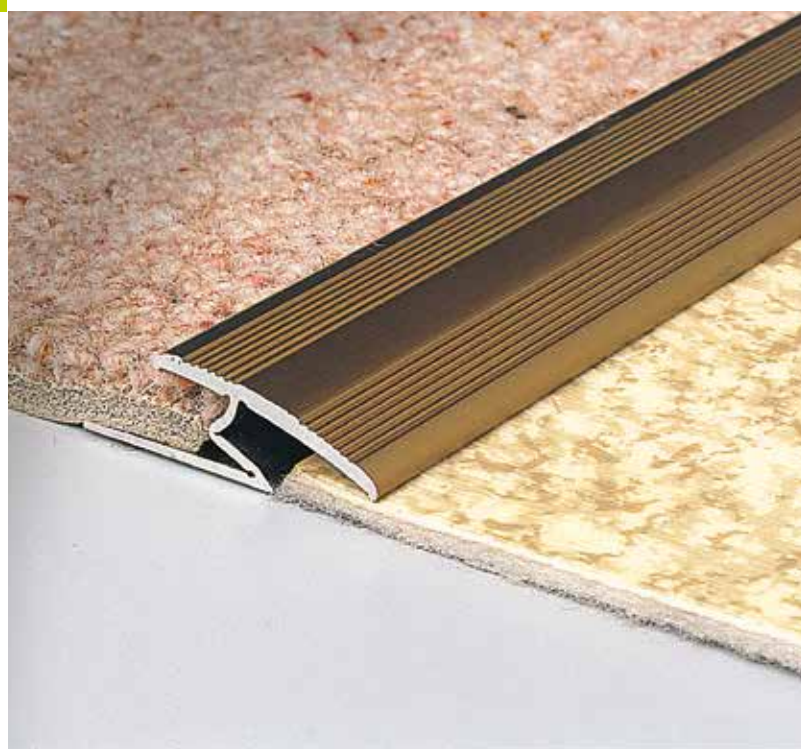

Profilo polivalente, grazie alla sua forma a schiacciamento si adatta a qualunque dislivello o raccordo, sia come terminale che come giunzione tra pavimenti diversi.

carpetec™ MP

Sezione quotata scala 1:1

CARPETEC MP 28 A Alluminio anodizzato

Profilo realizzato in alluminio anodizzato in tre finiture: Argento (AS), Oro (AO), Bronzo (AB), presenta caratteristiche di buon abbinamento cromatico. Con base preadesivizzata per un montaggio rapido (*A) e con base da forare e fissare al supporto con viti e tasselli (*F).

	B=mm	Art.		Adesivo	Forato
Materiale:	28	MP	28	ASA	ASF
Alluminio anodizzato estruso	28	MP	28	AOA	AOF
Finitura: Argento (AS), Oro (AO), Bronzo (AB)	28	MP	28	ABA	ABF
Lunghezza: 2,70 metri					
: 0,90/1,35 metri					

: Articoli disponibili in Kit SELFLINE pretagliate 0,90/1,35m