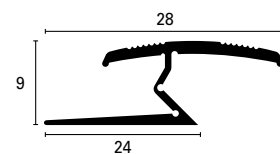

Profilo polivalente, grazie alla sua forma a schiacciamento si adatta a qualunque dislivello o raccordo, sia come terminale che come giunzione tra pavimenti diversi.

carpetec™ MP

Sezione quotata scala 1:1

	B=mm	Art.		Adesivo	Forato
Materiale:	28	MP	28	ASA	ASF
Alluminio anodizzato estruso	28	MP	28	AOA	AOF
Finitura: Argento (AS), Oro (AO), Bronzo (AB)	28	MP	28	ABA	ABF
Lunghezza: 2,70 metri					
: 0,90/1,35 metri					