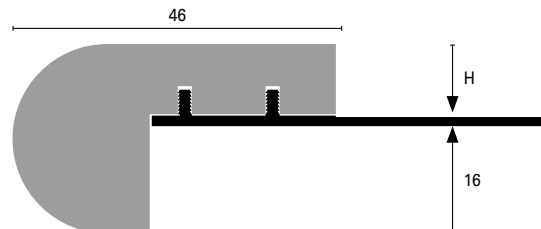

**STAIRTEC FW** è un paragrafino in legno naturale supportato da una struttura angolare in alluminio traforato che assicura l'incollaggio e la stabilità dell'insieme.

La sua forma elementare e le sue dimensioni lo rendono una finitura utilizzabile in ogni tipo di ambiente, sia moderno che tradizionale.

Ideale per applicazioni di scale domestiche può essere impiegato anche per completare piani cucina piastrellati.

stairtec™ FW

Sezione quotata scala 1:1 (FW 100\*)

**STAIRTEC FW-RON Rovere naturale**

Profilo in legno naturale con supporto in alluminio perforato per l'incollaggio e irrigidimento. Il profilo viene fornito assemblato e prima della posa il legno deve essere opportunamente trattato con apposite vernici o olii protettivi realizzando la colorazione più idonea.

	H=mm	Art.			Finitura
Materiale:	10	FW	100	RON	Rovere
Alluminio naturale estruso	12,5	FW	125	RON	Rovere
Rovere naturale (RON)	15	FW	150	RON	Rovere
Lunghezza: 2,70 metri					