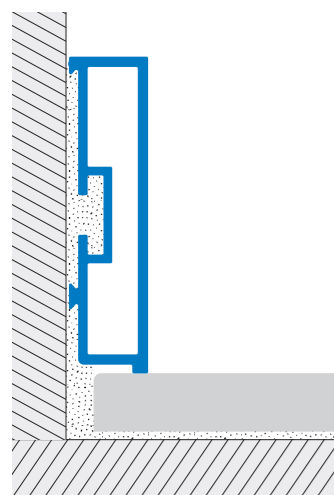

BA400A* Innovative Sockelleiste aus Metall für ein minimalistisches Design, ergänzt sie sich diskret aber wirkungsvoll in der Ausstattung.

- scharfe Kanten;
- rechteckiger Schnitt;
- verkleinerte Höhe nur 40 mm;

Das Profil hat einen Hohlraum auf der Unsichtseite für das bessere Einkleben und bietet besondere ästhetische Effekte. Das Profil ist auch mit Eckstücken und Endkappen vorgesehen.

sockelleiste BA

SOCKELLEISTE BA 400 ASN Aluminium eloxiert Silber matt extrudiert

Profil aus Aluminium mit eloxierter Oberfläche Silber, bietet einen ausreichenden Schutz gegen die natürliche Korrosion von Aluminium. Universal Außeneck-, Inneneckanschluss und Endkappe.

	H=mm	Art.		
Material: Aluminium eloxiert extrudiert	40	BA	400	ASN
Ausführung: Silber (AS)				
Länge: 2,70 m				
Höhe: 40 mm				
Endkappen:	40	BAC	400	AS

Material: Aluminium eloxiert extrudiert	40	BA	400	ASS
Ausführung: Silber gebürstet (ASS)				
Länge: 2,70 m				
Höhe: 40 mm				
Endkappen:	40	BAC	400	ASS

SOCKELLEISTE BA 400 ASB Aluminium Chrom glänzend extrudiert