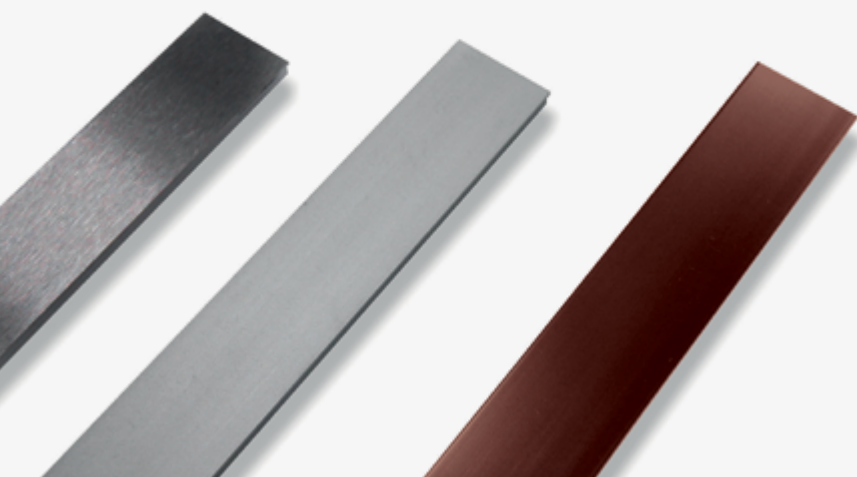

BA 400A* Nouvelle plinthe en métal. Étudiée pour satisfaire le moderne design minimaliste, la plinthe accomplit sa fonction, en s'intégrant dans l'ameublement d'une façon discrète mais efficace.

- Angles vifs;
- Section carrée;
- Hauteur réduite à 40 mm;

Le profil est fourni avec une cavité sur la partie à fixer pour en faciliter l'encollage.
Le profil est fourni aussi avec un élément de raccord très discrète.

plinthe BA

PLINTHE BA 400 ASN Aluminium Anodisé Argent

Profil en aluminium avec la surface anodisée argent. Bonne protection de la partie exposée contre la corrosion naturelle de l'aluminium.

Raccord universel sortant, rentrant et capuchon.

	H=mm	Art.		
Matériau: Aluminium Anodisé extrudé	40	BA	400	ASN
Finition: Argent (AS)				
Longueur: 2,70 mètres				
Hauteur: 40 mm				
Raccord:	40	BAC	400	AS

PLINTHE BA 400 ASS Aluminium Anodisé Brossé

Profil en aluminium avec surface précédemment brossée et en suite anodisée argent. Bonne protection de la partie exposée contre la corrosion naturelle de l'aluminium, avec un nouveau effet esthétique.