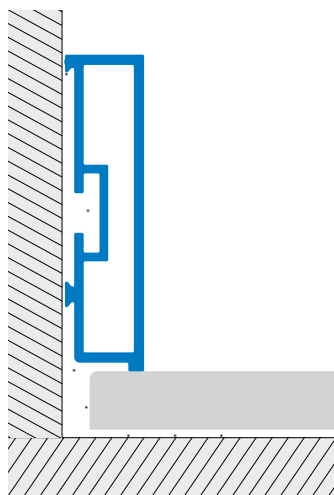

BA 400A* Nouvelle plinthe en métal. Étudiée pour satisfaire le moderne design minimaliste, la plinthe accomplit sa fonction, en s'intégrant dans l'ameublement d'une façon discrète mais efficace.

- Angles vifs;
- Section carrée;
- Hauteur réduite à 40 mm;

Le profil est fourni avec une cavité sur la partie à fixer pour en faciliter l'encollage.
Le profil est fourni aussi avec un élément de raccord très discrète.

plinthe BA

PLINTHE BA 400 ASN Aluminium Anodisé Argent

Profil en aluminium avec la surface anodisée argent. Bonne protection de la partie exposée contre la corrosion naturelle de l'aluminium.

Raccord universel sortant, rentrant et capuchon.

	H=mm	Art.		
Matériau: Aluminium Anodisé extrudé	40	BA	400	ASN
Finition: Argent (AS)				
Longueur: 2,70 mètres				
Hauteur: 40 mm				
Raccord:	40	BAC	400	AS

Raccord universel sortant, rentrant et capuchon.

Matériau: Aluminium Anodisé extrudé	40	BA	400	ASS
Finition: Argent Brossé (ASS)				
Longueur: 2,70 mètres				
Hauteur: 40 mm				
Raccord:	40	BAC	400	ASS