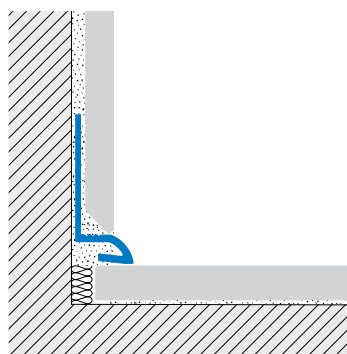

battiscopa BT

Profilo minimale in alluminio di raccordo tra pavimenti e rivestimenti a basso spessore o in mosaico vetroso.

La particolare sezione del profilo permette di raccordare il rivestimento a basso spessore con il pavimento lasciando in essere il corretto giunto di dilatazione perimetrale.

L'aletta inferiore sporgente consente un'adeguata copertura del giunto di dilatazione perimetrale, nascondendo allo stesso tempo possibili difetti di taglio della lastra a basso spessore posata a pavimento.

Sezione quotata scala 1:1

BATTISCOPA BT 45 AS Alluminio anodizzato argento estruso

Profilo in alluminio con superficie anodizzata argento, offre una adeguata protezione della parte in vista contro la naturale corrosione dell'alluminio.

	H=mm	Art.		
Materiale: Alluminio anodizzato estruso	4,5	BT	45	AS
Finitura: Argento (AS)				
Lunghezza: 2,70 metri				

BATTISCOPA BT 45 ASB Alluminio brillantato cromo estruso

Profilo in alluminio anodizzato con superficie brillantata ad effetto cromato, per l'abbinamento con gli accessori del bagno.

Stesse caratteristiche tecniche dell'alluminio anodizzato.

	H=mm	Art.		
Materiale: Alluminio anodizzato estruso	4,5	BT	45	ASB
Finitura: Brillantato cromo (ASB)				
Lunghezza: 2,70 metri