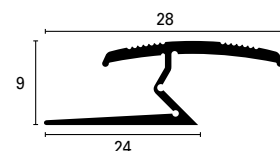

Profil polyvalent, grâce à sa forme à pincement, il s'adapte à n'importe quelle différence de niveau ou type de raccord, convient soit en guise d'arrêt, soit comme jonction entre sols différents.

carpetec™ MP

	B=mm	Art.		Adhesiv.	Percée
Matériau:	28	MP	28	ASA	ASF
Aluminium anodisé extrudé	28	MP	28	AOA	AOF
Finition : Argent (AS), Or (AO), Bronze (AB)	28	MP	28	ABA	ABF
Longueur : 2,70 mètres					
0,90/1,35 mètres					