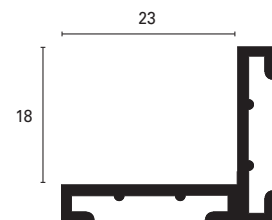

entrytec BU

Drehbares Profil für Fußmattenrahmen aus Kokos, Teppich oder komplett aus Aluminium.

Dank seiner Formgebung ist es für die Anwendung mit den üblichen Dicken von Winkelrahmen von 18 und 23 mm geeignet.

Der Rahmen, welche Montage durch Dreieckgeräte erleichtert wird, muss vor dem Bodenbelag für die Verlegung positioniert werden.

Das Profil kann auch mit dem variabel einsetzbaren und verschiebbaren Befestigungsanker montiert werden.