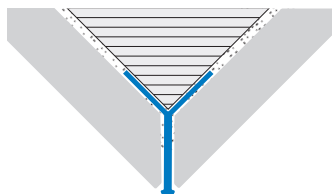

FILOJOLLY RJF-AS Aluminium eloxiert

Profil aus Aluminium eloxiert Silber (AS), bietet einen geeigneten Schutz des sichtbaren Teils. Aluminiumprofil, das dank seiner dekorativen Chromoberfläche (ASB) passend zu den Badaccessoires verwendet werden kann.

	H=mm	Art.		
Material:	4,4	RJF	44	AS/ASB
Aluminium extrudiert	6	RJF	60	AS/ASB
Ausführung: Silber (AS), Chrom glänzend (ASB)	8	RJF	80	AS/ASB
	10	RJF	100	AS/ASB
Länge: 2,70 m				
dünne Fliesen