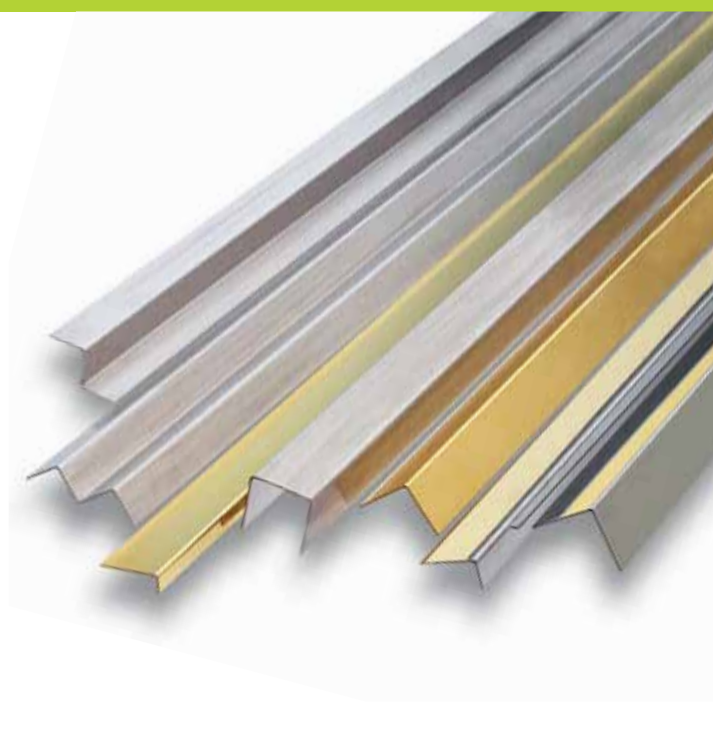

Profili realizzati per il fai da te in acciaio, ottone e alluminio, in diverse forme e misure, per coprire, schermare, dividere, proteggere, ripristinare e raccordare.

profili *DIY*

ALLUMINIO:

	AxBxC	Art.	Finiture		
Angolare lati uguali					
	Materiale: Alluminio	10x10x1 15x15x1	PA PA	10X10 15x15	AS/AO/AB AS/AO/AB
	Finitura: Argento (AS), Oro (AO), Bronzo (AB)	20x20x1 25x25x1	PA PA	20x20 25x25	AS/AO/AB AS/AO/AB
	Lunghezza: 2,00 metri	30x30x1,5	PA	30x30	AS/AO/AB
	su richiesta: 1 metro	40x40x1,5	PA	40x40	AS/AO/AB

	AxBxC	Art.	Finiture		
Profilo piatto					
	Materiale: Alluminio	12x2 15x2	PP PP	12x2 15x2	AS/AO/AB AS/AO/AB
	Finitura: Argento (AS), Oro (AO), Bronzo (AB)	20x2 25x2	PP PP	20x2 25x2	AS/AO/AB AS/AO/AB
	Lunghezza: 2,00 metri	30x2	PP	30x2	AS/AO/AB
	su richiesta: 1 metro				