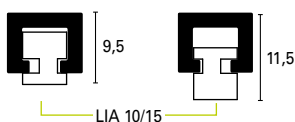

LISTEC LI 10 est un listel minimal décoratif en aluminium pour revêtements en carrelage. La section s'intègre parfaitement avec les nouveaux formats rectifiés en grés, la profondeur fixe de 8 mm le rend adaptable à chaque épaisseur du carrelage supérieure à 7 mm grâce aussi aux cales de compensation d'épaisseur appropriées (voir pag. 126).

listec LI 10

LISTEC LI 10:

1. Il enrichit les finitions de salles des bains, en décorant les revêtements avec un design moderne et minimaliste.
2. Il évite l'utilisation des pièces spéciales, en s'adaptant à chaque finition et format de carrelage.
3. Avec la cale LIA il peut s'adapter aux carrelages de 10 et 12 mm.