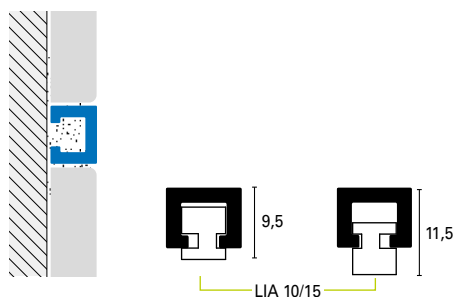

listec LI 10

LISTEC LI 10 listello minimale decorativo in alluminio per rivestimenti in ceramica. La sezione si integra con i formati rettificati in gres e la profondità fissa di 8mm lo rende versatile ed adattabile ad ogni spessore di piastrelle superiore a 7mm grazie anche agli appositi spessori compensatori (vedi pag.126).

Sezione quotata scala 1:1

LISTEC LI 10:

1. Arricchisce le finiture nei bagni decorando i rivestimenti con un design moderno e minimalista.
2. Evita l'utilizzo di pezzi speciali adattandosi ad ogni finitura.
3. Con lo spessore LIA può adattarsi alle piastrelle da 10 e 12 mm.