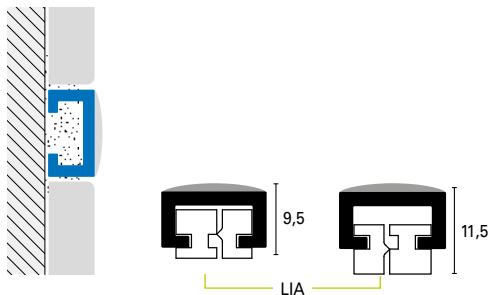

# listec LI 15 glitter

**LISTEC LI 15** listello glitterato decorativo in alluminio per rivestimenti in ceramica.

La sezione del profilo si integra con i formati rettificati in gres e la profondità fissa di 8mm lo rende versatile ed adattabile ad ogni spessore di piastrelle superiore a 7mm grazie anche agli appositi spessori compensatori (vedi pag.126). Il glitter applicato sul profilo viene protetto da una speciale resinatura protettiva antigraffio ed antiurto.

Sezione quotata scala 1:1

## LISTEC LI 15 glitter:

1. Arricchisce le finiture nei bagni decorando i rivestimenti con un design dall'elevato valore estetico.
2. Evita l'utilizzo di pezzi speciali adattandosi ad ogni tipo di finitura.
3. Con lo spessore LIA può adattarsi alle piastrelle da 10 e 12 mm.