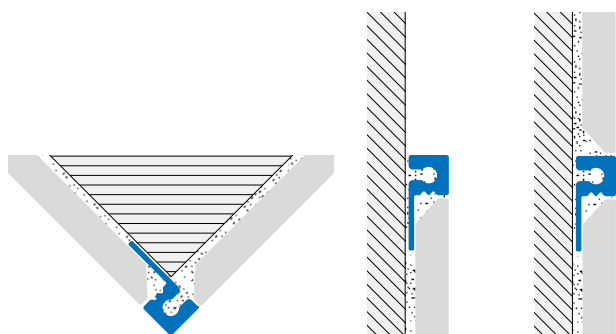

# mosaic<sup>+</sup>tec SJM

Patentiertes Profil der Serie Squarejolly.

Vielseitiges Element, mit dem man die externen Kanten verbinden kann bzw. das als Abschlussprofil oder Dekorleiste verwendet werden kann. Bei allen Verlegungsarten weisen die zwei sichtbaren Seiten eine perfekte Symmetrie auf.

Das Profil ist mit einem einzigen Spezialteil ausgestattet, einer Kapsel mit kubischem Querschnitt. Dieser vielseitige Artikel ist für alle Verlegungsbedürfnisse geeignet.

## MOSAICTEC SJC 44 A\* Eckstücke aus Aluminium

Aluminiumecken für die Herstellung von internen, externen und dreiachsigen Verbindungen. Der symmetrische Querschnitt gestattet die Ausführung von allen Verbindungsarten mit einem einzigen Element.

Material: Aluminium extrudiert	4,4	SJC	44	AS/ASB/AOB <input type="checkbox"/>
Ausführung: Silber (AS), Chrom glänzend (ASB), Gold glänzend (AOB)				
Länge: 2,70 m				
<input type="checkbox"/> dünne Fliesen				