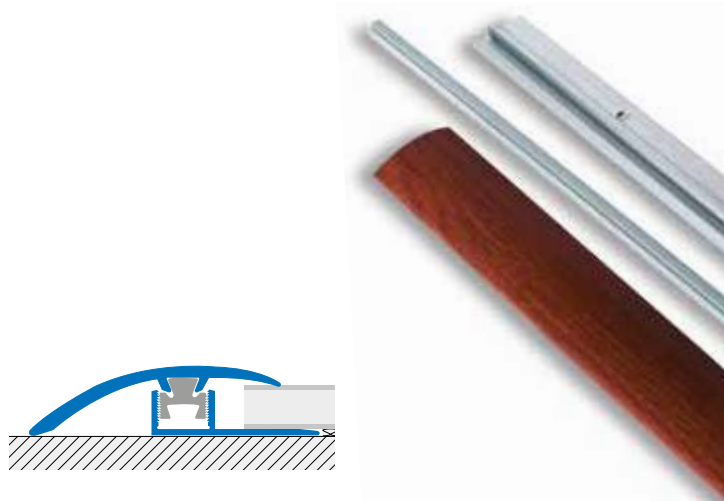

multiclip CLF 450

Profilo terminale per raccordare dislivelli tra **6 ÷ 11 mm** brevettato. Gli elementi che compongono il sistema **MULTICLIP** si incastrano perfettamente tra loro grazie alla clip in tecnopolimero e non "grippano". Questo profilo permette di raccordare agevolmente due pavimenti non complanari.

La conformazione dell'incastratura tra clip e profilo consente una limitata rotazione del profilo di finitura che si conforma perfettamente al dislivello da raccordare.

Sezione quotata scala 1:1

MULTICLIP CLF 450 A* Alluminio anodizzato

Finiture in alluminio anodizzato nei colori Argento, Oro, Bronzo, che rendono il sistema Multiclip particolarmente versatile, consentendo di abbinarlo a pavimenti di qualsiasi natura.

Montaggio con Clip CL 80 P + base alluminio CLB 80 ANF/ANT.

Il rivestimento a finitura goffrata, liscio ed uniforme si mantiene libero da impurità sulla superficie.

Montaggio con Clip CL 80 P + base alluminio CLB 80 ANF/ANT.

MULTICLIP CLF 450 OL Ottone lucido

Innovativo: il sistema modulare Multiclip consente l'utilizzo anche di profili di finitura in ottone, in quanto le clips in Resinil ne evitano il grippaggio. Ottone massiccio lucidato per una finitura intramontabile e un'ottima resistenza agli impatti meccanici.