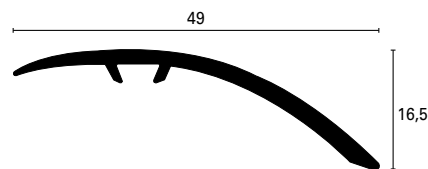

multiclip CLF 490

Profil d'arrêt pour raccorder les différences de niveau entre 12÷18 mm et plus. Utilisable avec au moins deux clips de fixation, ce profil permet de raccorder aisément un sol en carrelage ou parquet à des surfaces d'origine, mais aussi à des revêtements minces: la moquette ou le vinyle. Grâce à la forme particulière des clips en nylon et à leur rainure à la base, ils admettent au profil quelques millimètres de jeu latéral.