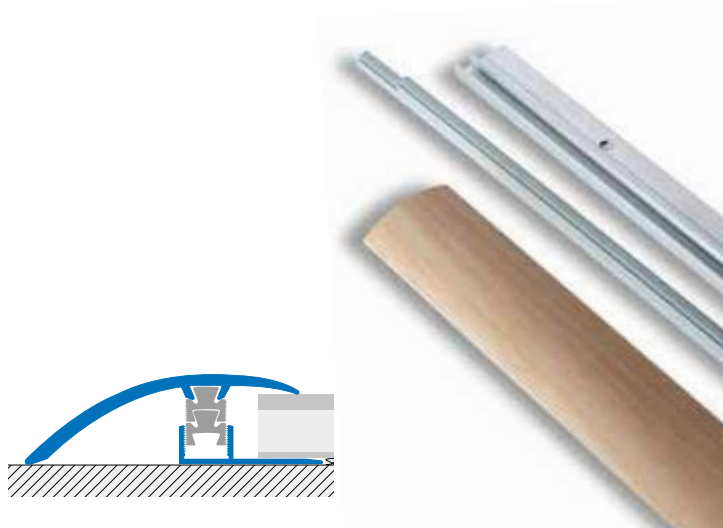

multiclip CLF 490

Profil d'arrêt pour raccorder les différences de niveau entre 12÷18 mm et plus. Utilisable avec au moins deux clips de fixation, ce profil permet de raccorder aisément un sol en carrelage ou parquet à des surfaces d'origine, mais aussi à des revêtements minces: la moquette ou le vinyle. Grâce à la forme particulière des clips en nylon et à leur rainure à la base, ils admettent au profil quelques millimètres de jeu latéral.

MULTICLIP CLF 490 A* Aluminium anodisé

Finitions en aluminium anodisé Argent, Or ou Bronze. Ces finitions rendent Multiclip® particulièrement adaptable et consentent de l'harmoniser à des sols de n'importe quelle nature.

Montage avec clip CL80 P + base réf. CLB 80ANF/ANT.

	Art.		Finition
Matériau:	CLF 490	AS	Argent
Aluminium anodisé extrudé	CLF 490	AO	Or
Longueur : 2,70 mètres	CLF 490	AB	Bronze
0,90 / 1,35 mètres			

MULTICLIP CLF 490* Aluminium rivestito finition bois

Finitions en aluminium revêtu à imitation bois dans les 8 principales tonalités du bois du bois. Bonne résistance à l'abrasion du revêtement, comparable à celle communément garantie par les sols laminés. Le revêtement stratifié, à finition gaufrée est particulièrement lisse et uniforme et se maintient donc toujours libre d'impuretés sur la surface.