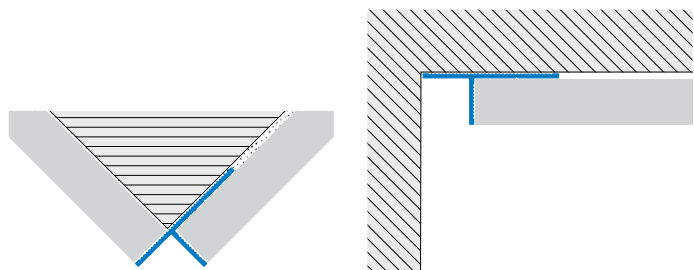

Il cartongesso è un materiale sempre più scelto e utilizzato nell'edilizia moderna sia residenziale che commerciale.

Il nuovo profilo in alluminio anodizzato **PS130**, ancora unico nel suo genere, vuole inserirsi in questo filone come elemento di finitura e pregio con un valore aggiunto sia nella messa in opera che nel design.

Il nuovo elemento è idoneo all'utilizzo sia come jolly negativo, dal pregevole effetto minimalista, con la possibilità di raccordarsi a pavimento con il battiscopa ad incasso **PLANO DESIGN BF**, sia come scuretto decorativo a soffitto, in linea con le più attuali tendenze di progettazione.

La sezione a vista di 13 mm x 13 mm si sposa perfettamente con lo spessore delle più usate lastre in cartongesso.

plano PS130

PLANO PS 130 AS Alluminio anodizzato argento - Profilo per cartongesso

Profilo in alluminio con superficie anodizzata argento, offre una adeguata protezione della parte in vista contro la naturale corrosione dell'alluminio.

	H=mm	Art.		
Materiale: Alluminio anodizzato estruso	13	PS	130	AS
Finitura: Argento (AS)				
Lunghezza: 2,70 metri