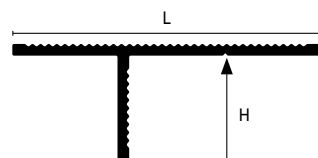

plano PS130

Sezione quotata scala 1:1