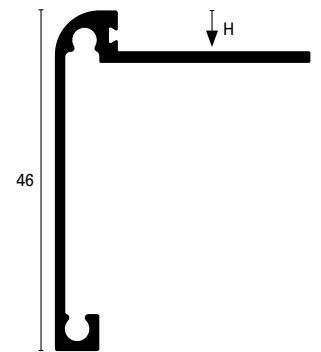

Profil geeignet als technisches Anschlussprofil für Küchenarbeitsplatten. Das Profil verfügt über ein Formteil für die Verbindung an den Küchenbodenrand und eine Stufenhöhenabdeckung für hohe technische und ästhetische Funktionen. **Planotec BP** ist ein Profil aus stranggepresstem Aluminium Silber eloxiert mit Außeneckstücken aus Aluminium.

planotec BP

(BP 45*)

PLANOTEC BP-AS Aluminium eloxiert Silber

Profil aus eloxiertem Aluminium, bietet einen geeigneten Schutz des sichtbaren Teils gegen die natürliche Aluminiumkorrosion.

PLANOTEC BPE-AS Aluminium eloxiert Silber

Universal-Aluminium Außeneckstück anpassungsfähig zu allen verschiedenen Höhen und auch als Endkappe zu verwenden.

	H=mm	Art.		
Material:	4,5	BP	45	AS
Aluminium extrudiert	10	BP	100	AS
Ausführung: Silber (AS)	12,5	BP	125	AS
Länge: 2,70 m				
☒ dünne Fliesen				

Material:	46		BPE	AS
Aluminium extrudiert				
Ausführung: Silber (AS)				