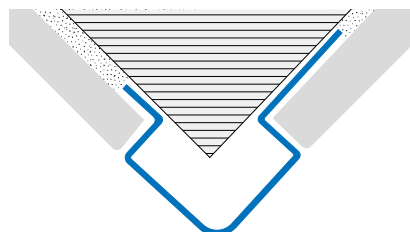

**ROUNDCORNER** est un profil en inox arrondi pour la protection des arêtes sortantes des murs carrelés. A appliquer lors de la pose, il garantit une finition très soignée. Protège et arrondit les angles sortants des murs. Meilleure solution pour l'application dans les établissements publics: répond aux normes requises par les réglementations sanitaires et de sécurité en vigueur.

## roundcorner RE