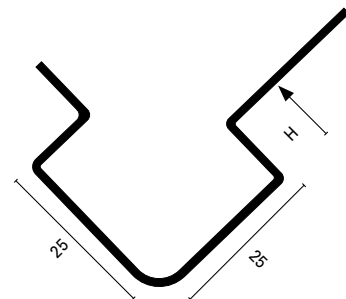

**ROUNDCORNER** est un profil en inox arrondi pour la protection des arêtes sortantes des murs carrelés. A appliquer lors de la pose, il garantit une finition très soignée. Protège et arrondit les angles sortants des murs. Meilleure solution pour l'application dans les établissements publics: répond aux normes requises par les réglementations sanitaires et de sécurité en vigueur.

## roundcorner RE

|                                    | H=mm | Art. |     |    |
|------------------------------------|------|------|-----|----|
| Matériau:                          | 8    | RE   | 80  | IL |
| Acier inox poli AISI 304           | 10   | RE   | 100 | IL |
| Finition: Poli (IL)                | 12,5 | RE   | 125 | IL |
| Longueur: 2,70 mètres              |      |      |     |    |
| Surface avec un film de protection |      |      |     |    |