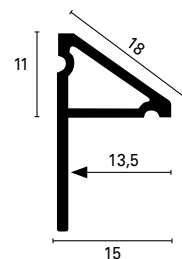

Le moderne vasche e piatti doccia sono costruite in un particolare materiale termoformabile, il metacrilato.

Realizzare un profilo con lo stesso tipo di materiale permette una perfetta integrazione della finitura del perimetro tra vasca e profilo.

Raccordi interni e terminali sono disponibili all'interno del Kit che permette di realizzare il completamento di una vasca a contatto con la muratura anche su tre lati.

sanitec SB

SANITEC SB Metacrilato

Profilo di raccordo per bordi vasca e piatti doccia in metacrilato colore bianco. 1 kit contiene: 2 profili in lunghezza 195 cm, 2 angoli interni, 1 tappo destro e 1 tappo sinistro

	AxB	Art.		
Materiale: Metacrilato	13x11	SB	18	P11
Fornito in Kit				