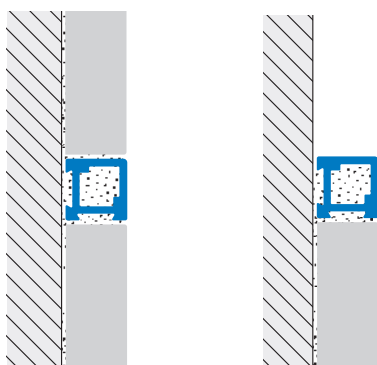

squarejolly SJQ

Squarejolly SJQ ist eine patentierte dekorleiste aus Aluminium für Fliesenwandbeläge. Der symmetrische viereckige Querschnitt bietet eine patentierte Vielfalt von Verlegungslösungen auch mit modernen Fliesengrößen. Das Profil, dank dem Querschnitt mit zwei Schwalbenschwänzen, bietet eine perfekte mechanische Verankerung und ist als ästhetische Lösung in Holzarbeiten nach der Verlegung oder als Dekorleiste geeignet.

Zeichnung Maßstab 1:1

SQUAREJOLLY SJQ-A* Aluminium eloxiert

Profil aus eloxiertem Aluminium Silber (AS), bietet einen geeigneten Schutz des sichtbaren Teils gegen die natürliche Aluminiumkorrosion. Aluminiumprofil, das dank seiner dekorativen Chromoberfläche (ASB) passend zu den Badaccessoires verwendet werden kann.

SQUARECAPSULE SJC-A* Aluminium

Aluminiumecken für die Herstellung von internen, externen und dreiaxigen Verbindungen. Der symmetrische Querschnitt gestattet die Ausführung von allen Verbindungsarten mit einem einzigen Element.

	H=mm		Art.	
Material:	8	SJQ	80	AS/ASB
Aluminium extrudiert	10	SJQ	80	AS/ASB
Ausführung: Silber (AS), Chrom glänzend (ASB)				
Länge: 2,70 m				

Material: Aluminium	8	SJC	80	AS/ASB
Ausführung: gleiche Ausführung SJ-A*	10	SJC	100	AS/ASB