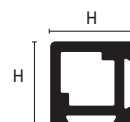

Zeichnung Maßstab 1:1

SQUAREJOLLY SJQ-A* Aluminium eloxiert

Profil aus eloxiertem Aluminium Silber (AS), bietet einen geeigneten Schutz des sichtbaren Teils gegen die natürliche Aluminiumkorrosion. Aluminiumprofil, das dank seiner dekorativen Chromoberfläche (ASB) passend zu den Badaccessoires verwendet werden kann.

SQUARECAPSULE SJC-A* Aluminium

Aluminiumecken für die Herstellung von internen, externen und dreiaxigen Verbindungen. Der symmetrische Querschnitt gestattet die Ausführung von allen Verbindungsarten mit einem einzigen Element.

	H=mm		Art.	
Material:	8	SJQ	80	AS/ASB
Aluminium extrudiert	10	SJQ	80	AS/ASB
Ausführung: Silber (AS), Chrom glänzend (ASB)				
Länge: 2,70 m				

Material: Aluminium	8	SJC	80	AS/ASB
Ausführung: gleiche Ausführung SJ-A*	10	SJC	100	AS/ASB