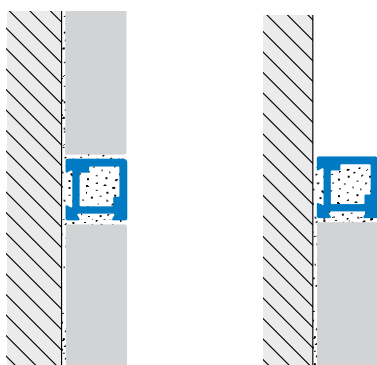

squarejolly SJQ

SQUAREJOLLY SJQ è un listello decorativo brevettato in alluminio per rivestimenti in ceramica.

La particolare sezione simmetrica squadrata garantisce un' elevata modularità di posa anche con i moderni formati rettificati.

Il profilo, grazie all'ancoraggio meccanico ottimizzato garantito dalla due cave di rondine, è ideale anche come soluzione estetica dopo posa a rifinitura di boiserie o come listello decorativo.

Sezione quotata scala 1:1

SQUARECAPSULE SJC-A* Alluminio

Capsule in alluminio per la realizzazione di raccordi interni, esterni e triassiali. Grazie alla simmetria della sezione permette l'esecuzione di ogni tipo di raccordo con un unico elemento.

	H=mm	Art.		
Materiale:	8	SJQ	80	AS/ASB
Alluminio anodizzato estruso	10	SJQ	80	AS/ASB
Finitura: Argento (AS), Brillantato Cromo (ASB)				
Lunghezza: 2,70 metri				

Materiale: Alluminio	8	SJC	80	AS/ASB
	10	SJC	100	AS/ASB
Finitura: stessa finitura SJ-A*				