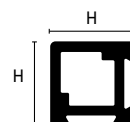

Il profilo, grazie all'ancoraggio meccanico ottimizzato garantito dalla due cave di rondine, è ideale anche come soluzione estetica dopo posa a rifinitura di boiserie o come listello decorativo.

Sezione quotata scala 1:1

SQUARECAPSULE SJC-A* Alluminio

Capsule in alluminio per la realizzazione di raccordi interni, esterni e triassiali. Grazie alla simmetria della sezione permette l'esecuzione di ogni tipo di raccordo con un unico elemento.