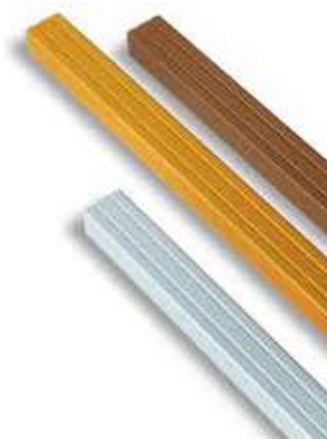

stairtec SL

STAIRTEC SL è un angolare in alluminio di finitura per ogni tipo di pavimento, in particolare per quelli in legno. Particolarmente indicato per ambito domestico, si applica su pavimenti già posati per rinforzarne o ripristinarne lo spigolo del gradino.

Sezione quotata scala 1:1 (SL 20*)

STAIRTEC SL 10 A* Alluminio anodizzato estruso

Profili in alluminio anodizzato, con finitura color Argento (AS*), Oro (AO*) e Bronzo (AB*). Buone caratteristiche anti ossidazione, ma limitata resistenza agli impatti meccanici. Forniti nelle versione autoadesiva, per un rapido fissaggio anche "fai-da-te" oppure forati per l'installazione con viti.

	BxH	Art.		Adesivo	Forato
Materiale:	25x10	SL	10	ASA	ASF
Alluminio anodizzato estruso	25x10	SL	10	AOA	AOF
Finitura*: Argento (AS*), Oro (AO*), Bronzo (AB*)	25x10	SL	10	ABA	ABF
Lunghezza: 2,70 metri					
: 0,90/1,35 metri					

STAIRTEC SL 20 A* Alluminio anodizzato estruso

Profili in alluminio anodizzato, con finitura color Argento (AS*), Oro (AO*) e Bronzo (AB*). Buone caratteristiche anti ossidazione, ma limitata resistenza agli impatti meccanici. Forniti nelle versione autoadesiva, per un rapido fissaggio anche "fai-da-te" oppure forati per l'installazione con viti.