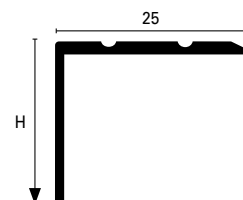

stairtec SL

STAIRTEC SL è un angolare in alluminio di finitura per ogni tipo di pavimento, in particolare per quelli in legno. Particolarmente indicato per ambito domestico, si applica su pavimenti già posati per rinforzarne o ripristinarne lo spigolo del gradino.

Sezione quotata scala 1:1 (SL 20*)