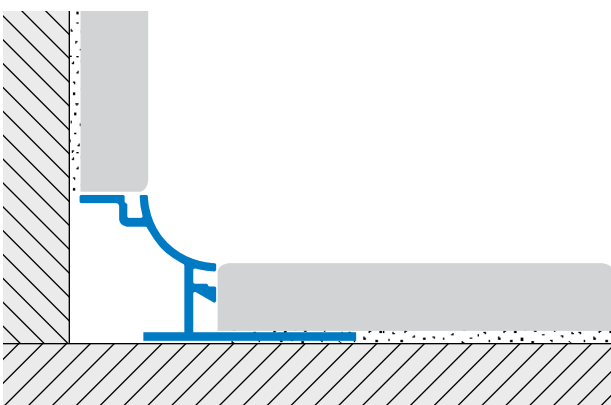

**RT**

**BESCHREIBUNG ARTIKEL**

“Sanitec RT ist ein Aluminiumprofil mit konkaver Oberfläche, das vor der Verlegung von Boden- und Wandbelägen angebracht wird und sich so perfekt in die Oberflächen integriert. Er ist ideal für Räume, die häufig gereinigt werden müssen, und bietet die ideale hygienische Lösung, da er leicht zu reinigen ist. Es kann für 8 mm, 10 mm und 12,5 mm dicke Fliesen verwendet werden.

Sanitec RT ist in eloxiertem Aluminium mit verschiedenen Oberflächen erhältlich, um dekorative Farbeffekte zu erzielen.

Das Profil wird mit folgendem Zubehör geliefert: Innenecken, Außenecken und Endkappen.

Es wird empfohlen, das Profil mit dem Zubehör vor der Wand- und Bodenmontage zu montieren.”

**TECHNISCHE ZEICHNUNGEN**

RT 80 A

RT 100 A

RT 125 A

Länge: 2,70 m

**BEISPIEL VERLEGUN**