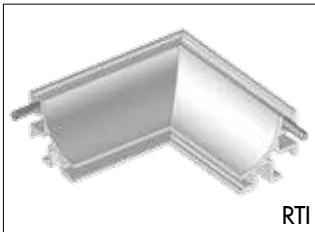

ZUBEHÖR RT

RTE

RTI

TECHNISCHE EIGENSCHAFTEN - RT

Art.	H=8mm	H=10mm	H=12,5mm	pz	AS	AGRS	ATSB
RT 80	•	–	–	30	•	•	•
RT 100	–	•	–	30	•	•	•
RT 125	–	–	•	30	•	•	•
RTE	•	•	•	1	•	•	•
RTI	•	•	•	1	•	•	•
SBF 10	•	•	•	2	•	•	•

AS = Silber eloxiertes Aluminium

AGRS = Aluminium Eloxiert Gebürstet Graphit

ATSB = Aluminium Eloxiert Gebürstet Gebürstet Titan

REINIGUNG UND WARTUNG

Das sanitec RT-Profil bedarf keiner besonderen Pflege. Reinigen Sie es mit einem weichen Tuch oder einem neutralen Reinigungsmittel. Verwenden Sie keine alkalischen oder scheuernden Reinigungsmittel, da diese das Aluminium beschädigen könnten.

Profilitec S.p.A.
Via Scotte, 3 - 36033 Isola Vicentina (Vicenza), ITALY
Tel: +39 0444 268311
e-mail: profilitec@profilitec.com (ITA)

Profilitec Corp.
472 Meeting Street, Suite C, No. 301 -
Charleston, SC 29403, USA
Ph: +1 855 290 9591
e-mail: customerservice@profilitec.com

profilitec
positive profile