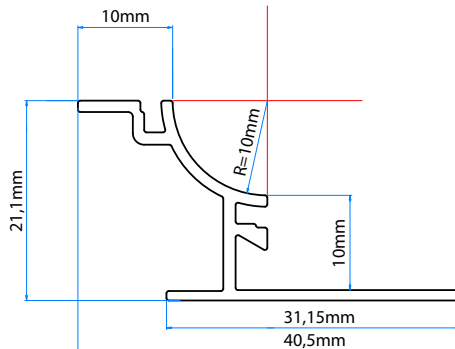

Sanitec RT ist in eloxiertem Aluminium mit verschiedenen Oberflächen erhältlich, um dekorative Farbeffekte zu erzielen.

Das Profil wird mit folgendem Zubehör geliefert: Innenecken, Außenecken und Endkappen.

Es wird empfohlen, das Profil mit dem Zubehör vor der Wand- und Bodenmontage zu montieren.”

**TECHNISCHE ZEICHNUNGEN**

RT 80 A

RT 100 A

RT 125 A

Länge: 2,70 m

**BEISPIEL VERLEGUN**

## TECHNISCHE EIGENSCHAFTEN - RT

Art.	H=8mm	H=10mm	H=12,5mm	pz	AS	AGRS	ATSB
RT 80	•	–	–	30	•	•	•
RT 100	–	•	–	30	•	•	•
RT 125	–	–	•	30	•	•	•
RTE	•	•	•	1	•	•	•
RTI	•	•	•	1	•	•	•
SBF 10	•	•	•	2	•	•	•

AS = Silber eloxiertes Aluminium