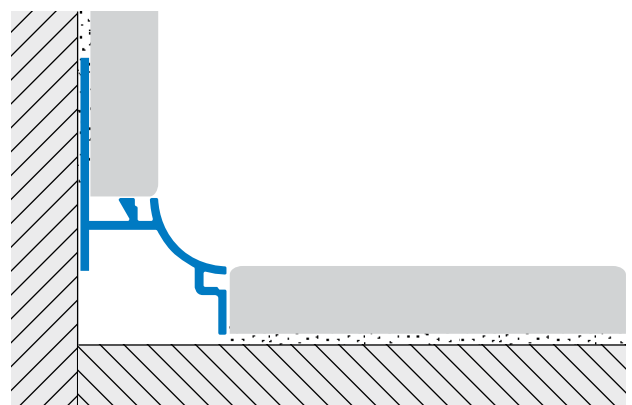

**RT**

**BESCHREIBUNG ARTIKEL**

“Sanitec RT ist ein Aluminiumprofil mit konkaver Oberfläche, das vor der Verlegung von Boden- und Wandbelägen angebracht wird und sich so perfekt in die Oberflächen integriert. Er ist ideal für Räume, die häufig gereinigt werden müssen, und bietet die ideale hygienische Lösung, da er leicht zu reinigen ist. Es kann für 8 mm, 10 mm und 12,5 mm dicke Fliesen verwendet werden.

Sanitec RT ist in eloxiertem Aluminium mit verschiedenen Oberflächen erhältlich, um dekorative Farbeffekte zu erzielen.

Das Profil wird mit folgendem Zubehör geliefert: Innenecken, Außenecken und Endkappen.

Es wird empfohlen, das Profil mit dem Zubehör vor der Wand- und Bodenmontage zu montieren.”

**TECHNISCHE ZEICHNUNGEN**

RT 80 A

RT 100 A

RT 125 A

Länge: 2,70 m

**BEISPIEL VERLEGUN**