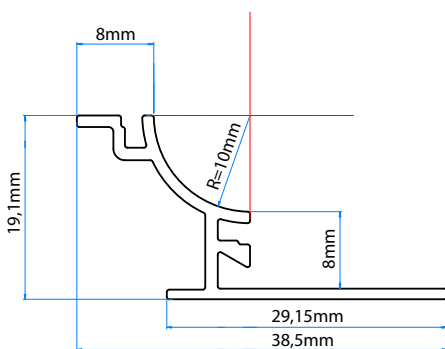

**RT**

**BESCHREIBUNG ARTIKEL**

“Sanitec RT ist ein Aluminiumprofil mit konkaver Oberfläche, das vor der Verlegung von Boden- und Wandbelägen angebracht wird und sich so perfekt in die Oberflächen integriert. Er ist ideal für Räume, die häufig gereinigt werden müssen, und bietet die ideale hygienische Lösung, da er leicht zu reinigen ist. Es kann für 8 mm, 10 mm und 12,5 mm dicke Fliesen verwendet werden.

Sanitec RT ist in eloxiertem Aluminium mit verschiedenen Oberflächen erhältlich, um dekorative Farbeffekte zu erzielen.

Das Profil wird mit folgendem Zubehör geliefert: Innenecken, Außenecken und Endkappen.

Es wird empfohlen, das Profil mit dem Zubehör vor der Wand- und Bodenmontage zu montieren.”

**TECHNISCHE ZEICHNUNGEN**

RT 80 A

RT 100 A

RT 125 A

Länge: 2,70 m

**BEISPIEL VERLEGUN**

## TECHNISCHE EIGENSCHAFTEN - RT

Art.	H=8mm	H=10mm	H=12,5mm	pz	AS	AGRS	ATSB
RT 80	•	–	–	30	•	•	•
RT 100	–	•	–	30	•	•	•
RT 125	–	–	•	30	•	•	•
RTE	•	•	•	1	•	•	•
RTI	•	•	•	1	•	•	•
SBF 10	•	•	•	2	•	•	•

AS = Silber eloxiertes Aluminium