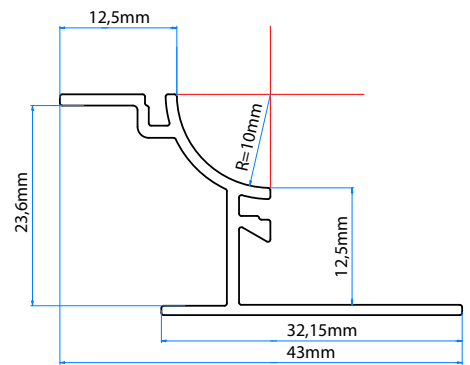

Es wird empfohlen, das Profil mit dem Zubehör vor der Wand- und Bodenmontage zu montieren.”

**TECHNISCHE ZEICHNUNGEN**

RT 80 A

RT 100 A

RT 125 A

Länge: 2,70 m

**BEISPIEL VERLEGUN**

## TECHNISCHE EIGENSCHAFTEN - RT

Art.	H=8mm	H=10mm	H=12,5mm	pz	AS	AGRS	ATSB
RT 80	•	–	–	30	•	•	•
RT 100	–	•	–	30	•	•	•
RT 125	–	–	•	30	•	•	•
RTE	•	•	•	1	•	•	•
RTI	•	•	•	1	•	•	•
SBF 10	•	•	•	2	•	•	•

AS = Silber eloxiertes Aluminium